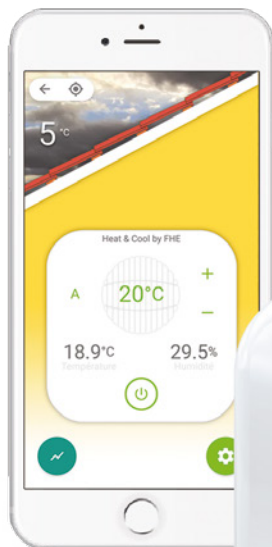

vos thermostat où que vous soyez via votre application **myFHE** (disponible **gratuitement** sur iOS / Android)

MAÎTRISEZ

les consommations énergétiques de votre foyer en fonction de son occupation, du confort désiré et du besoin du moment.
Ne gaspillez plus, réglez !

OPTIMISEZ

les performances de votre foyer en fonction de ses caractéristiques thermiques et des conditions météorologiques.

FHE HEAT&COOL

Le **FHE HEAT&COOL** est un système de régulation de chauffage contrôlable via l'application **myFHE** disponible **gratuitement** sur iOS et Android depuis votre smartphone ou votre tablette.