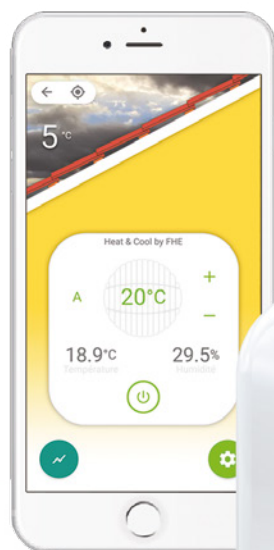

vos thermostat où que vous soyez via
votre application **myFHE**
(disponible **gratuitement** sur iOS / Android)

MAÎTRISEZ

les consommations énergétiques de
votre foyer en fonction de son occupation,
du confort désiré et du besoin du moment.
Ne gaspillez plus, réglez !

OPTIMISEZ

les performances de votre foyer en
fonction de ses caractéristiques thermiques
et des conditions météorologiques.

FHE HEAT&COOL

Le **FHE HEAT&COOL** est un système de régulation de chauffage contrôlable via l'application **myFHE** disponible **gratuitement** sur iOS et Android depuis votre smartphone ou votre tablette.